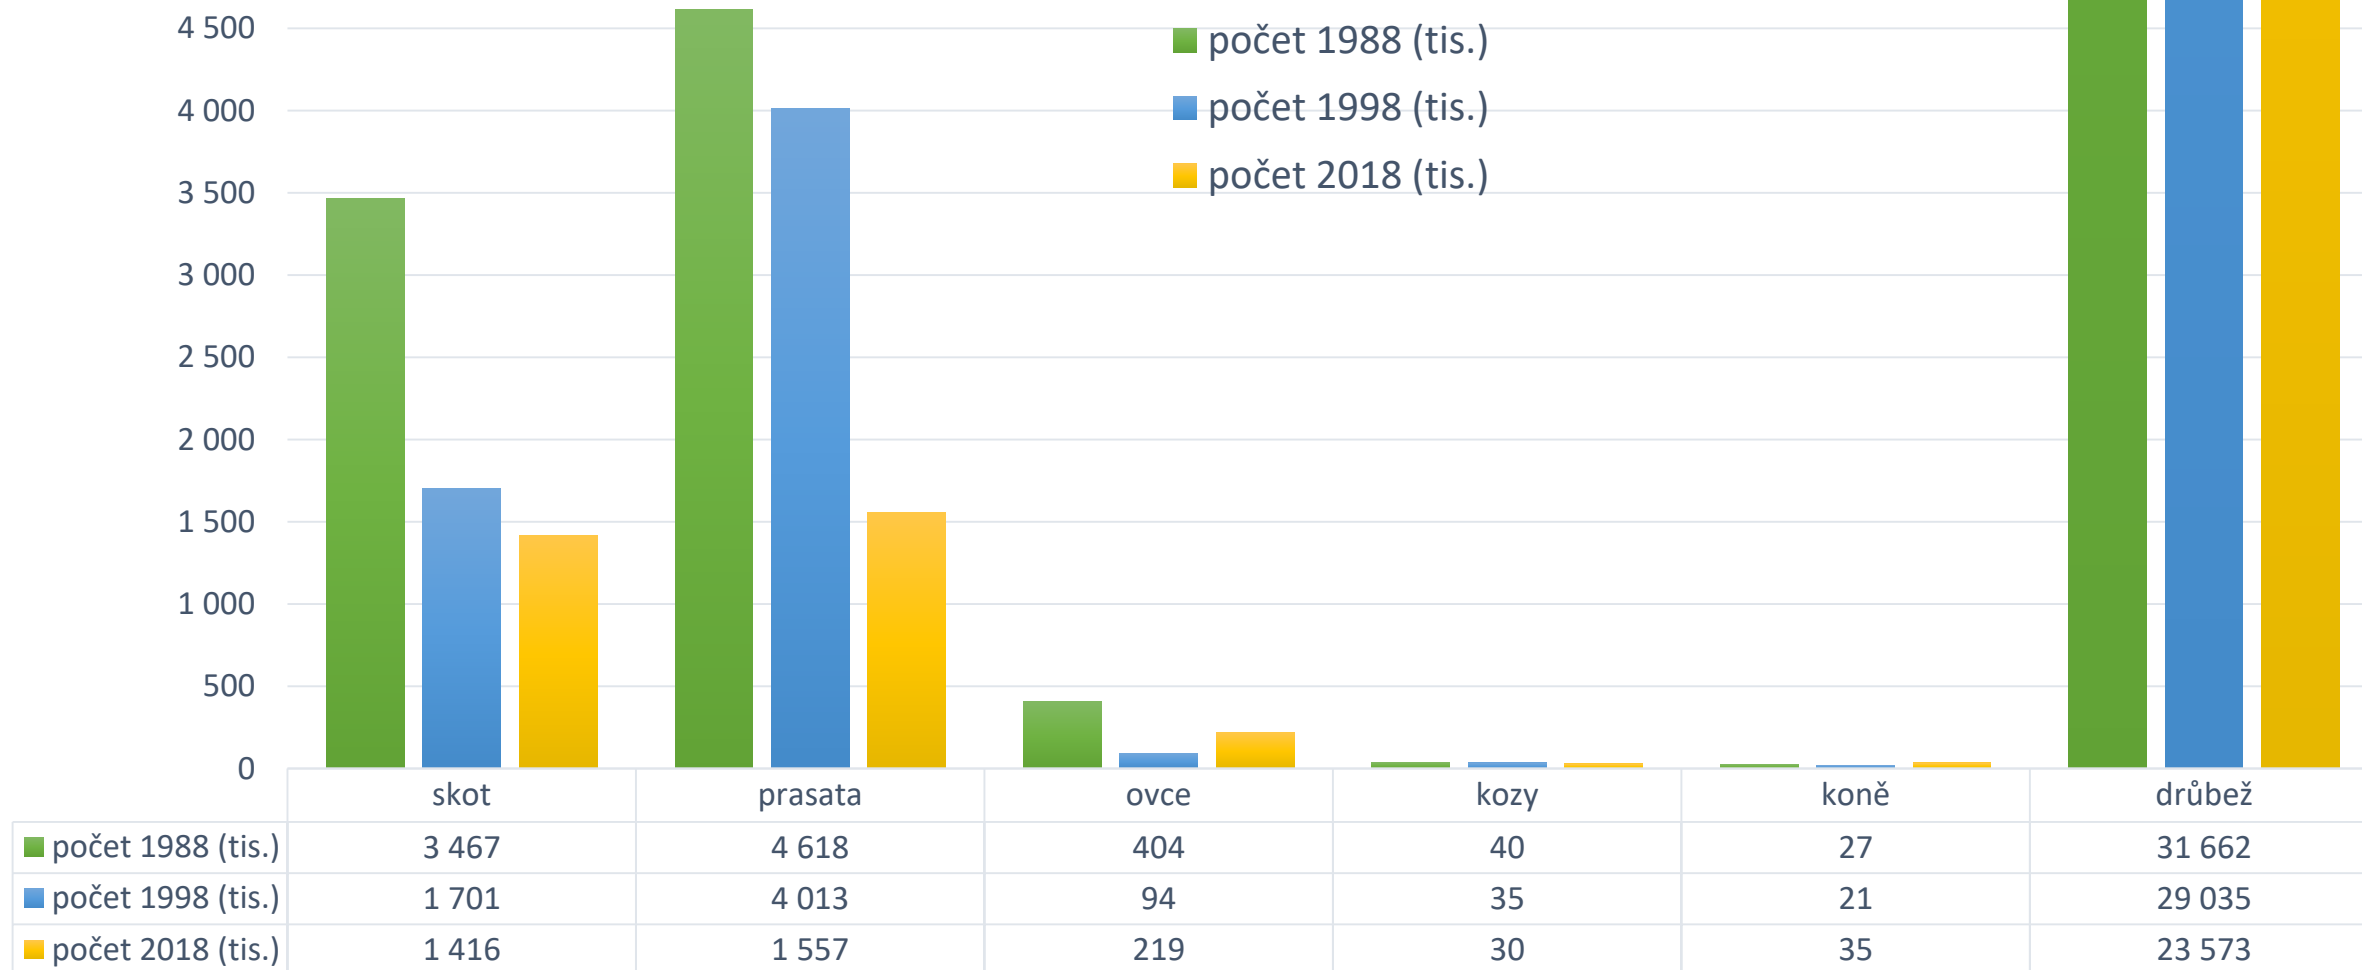

Chov hospodářských zvířat

Zemědělství žije!

Zdroj: Situační a výhledová zpráva
Zelená zpráva