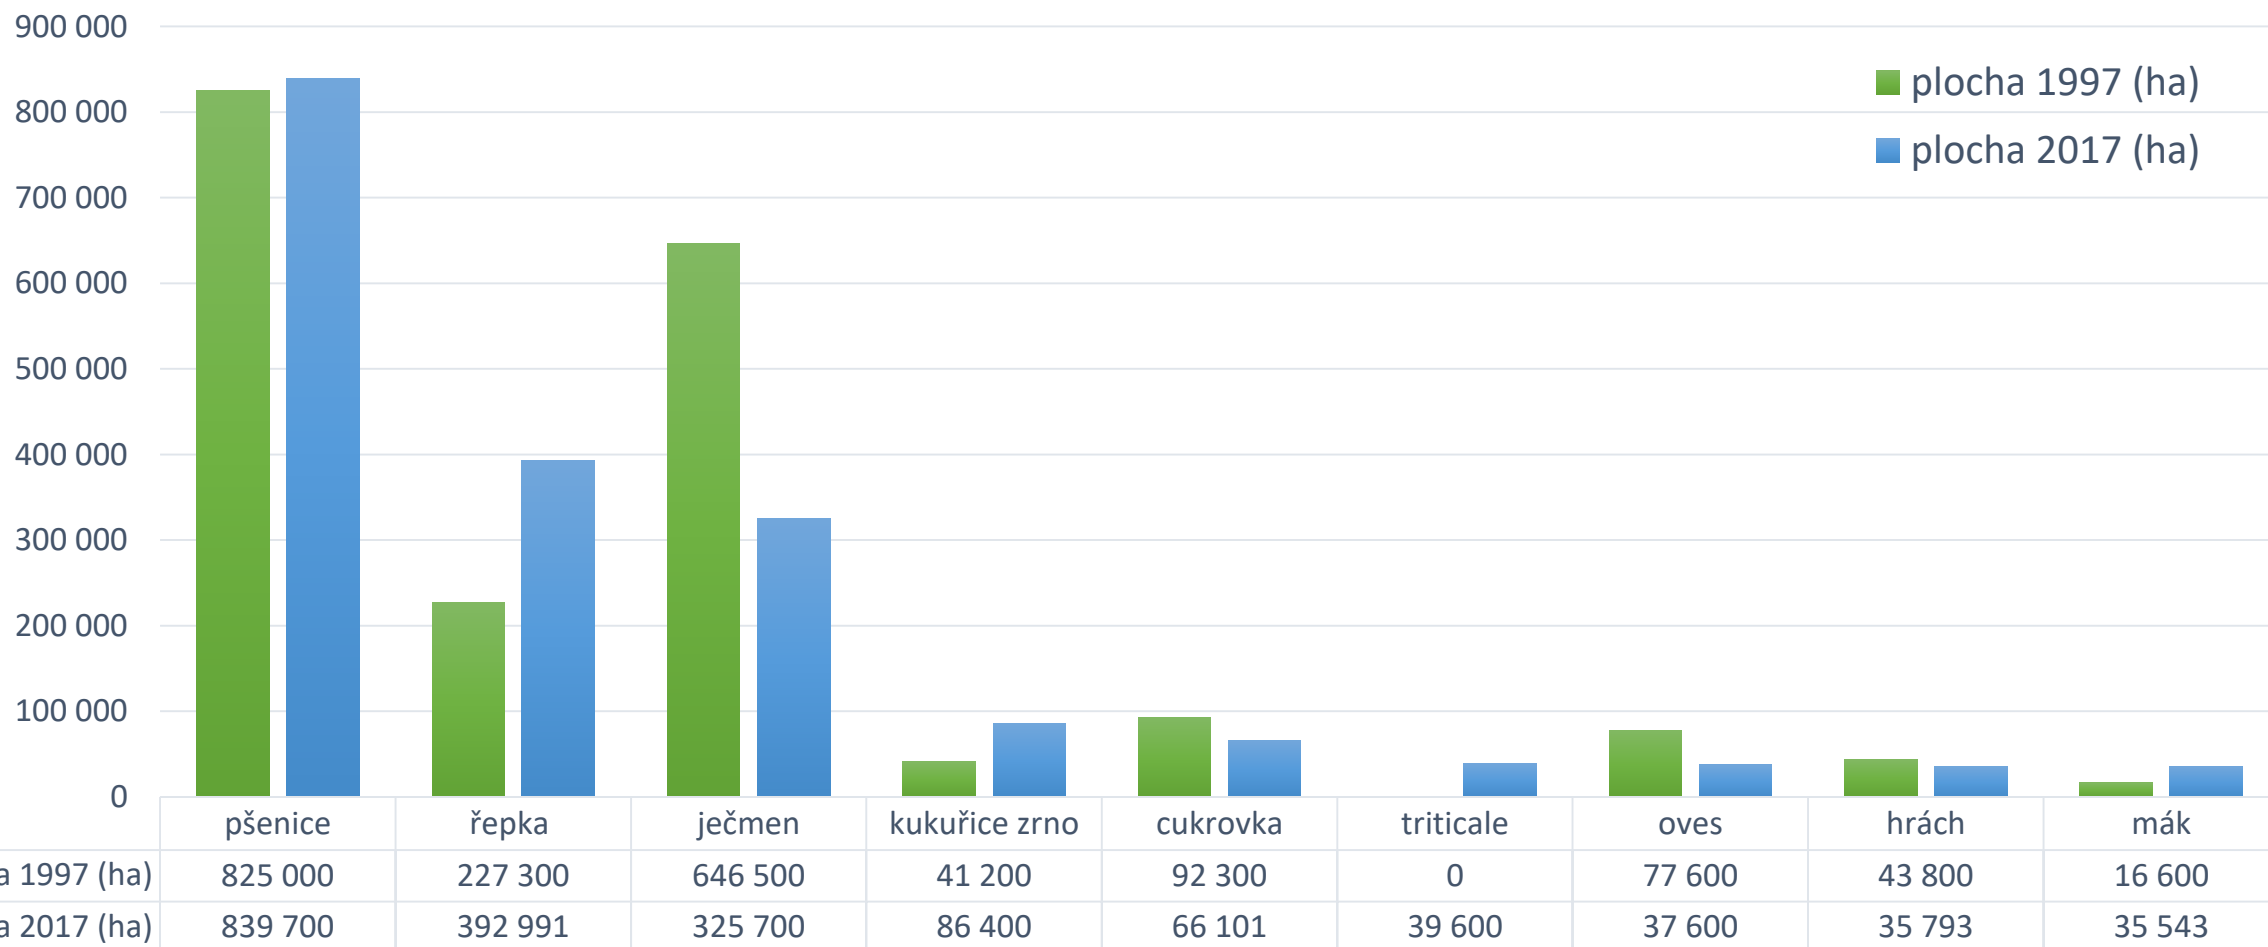

Zemědělská půda v České republice

Zemědělství žije!

Zdroj: Zelená zpráva

Úbytek zemědělské půdy v ČR - zástavba

Zemědělství žije!

Zdroj: Situační a výhledová zpráva

Půda v České republice

půda v ČR (ha)	4 205 288
orná půda	2 958 603
trvalé travní porosty	1 006 552
chmelnice	10 066
vinohrady	20 008
sady	45 245
zahrady	164 815
lesy	2 671 659
vodní plochy	166 253
zastavěné plochy	132 333
ostatní plochy	711 464

Pěstované plodiny na orné půdě v ČR

Zemědělství žije!

Zdroj: Situační a výhledová zpráva
Zelená zpráva, ČSÚ

Potravinová soběstačnost

* včetně cukru pro výrobu biolihu

Zemědělství žije!

Zdroj: Situační a výhledová zpráva
Zelená zpráva, ČSÚ

Pěstované plodiny na orné půdě v ČR

Pěstované plodiny na orné půdě v ČR

Chov hospodářských zvířat

Zemědělství žije!

Zdroj: Situační a výhledová zpráva
Zelená zpráva

Ekonomická data

	podíl zemědělství na HDP (%)	hospodářský výsledek (mld. Kč)	saldo zahraničního obchodu (mld. Kč)	počet zaměstnanců v zemědělství (tis.)	průměrná hrubá mzda (tis. Kč)
■ 2017	0,87	133,00	-27,20	96,60	23,71
■ 1997	2,10	-1,30	-20,70	200,00	8,49