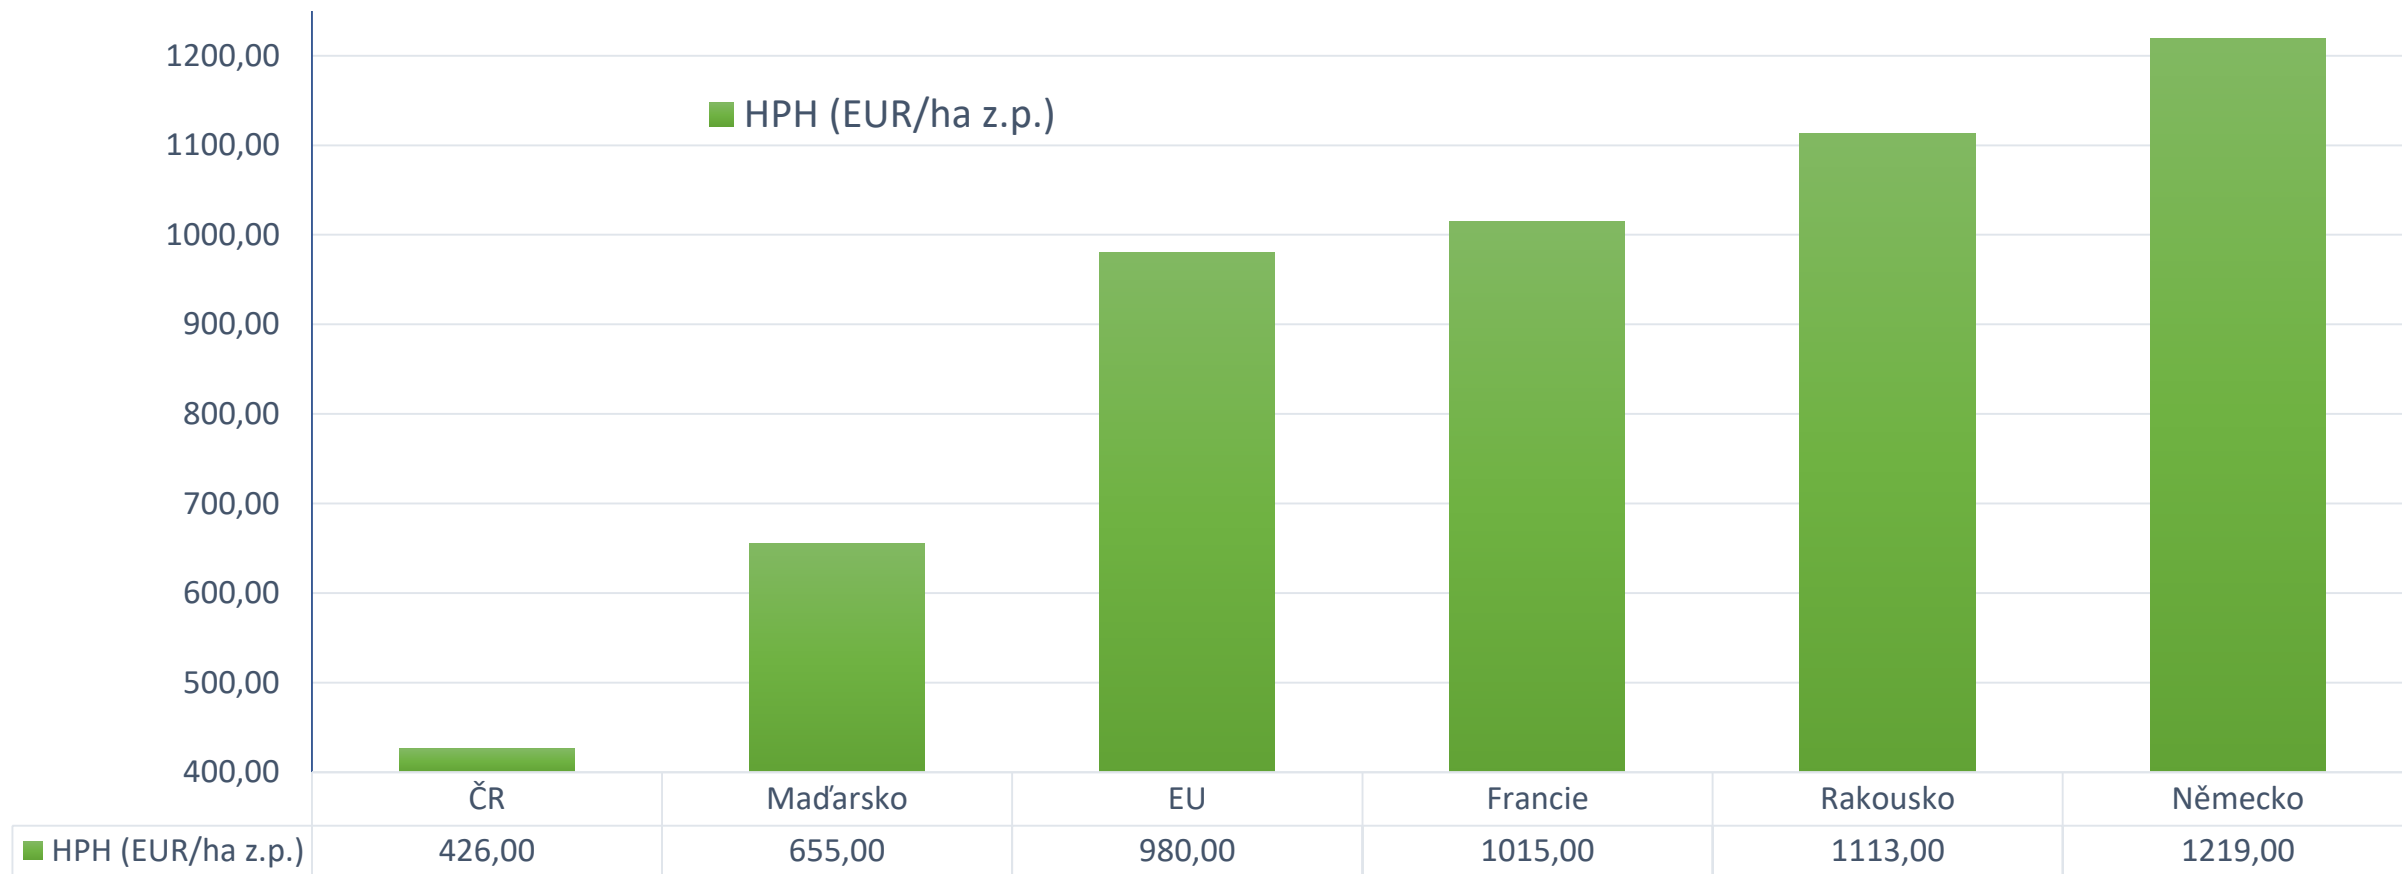

Zemědělství žije!

Zdroj: Situační a výhledová zpráva
Zelená zpráva

Zajímavá data z českého zemědělství

Zemědělství žije!

Zdroj: Situační a výhledová zpráva
Zelená zpráva

Produktivita práce v zemědělství

Zemědělství žije!

Zdroj: Zelená zpráva

Hrubá přidaná hodnota v zemědělství 2017

HPH je zemědělská produkce minus náklady

Zdroj: Eurostat

Zemědělství žije!

Živočišná výroba v Eurech na plochu 2017

Zemědělství žije!

Zdroj: Eurostat