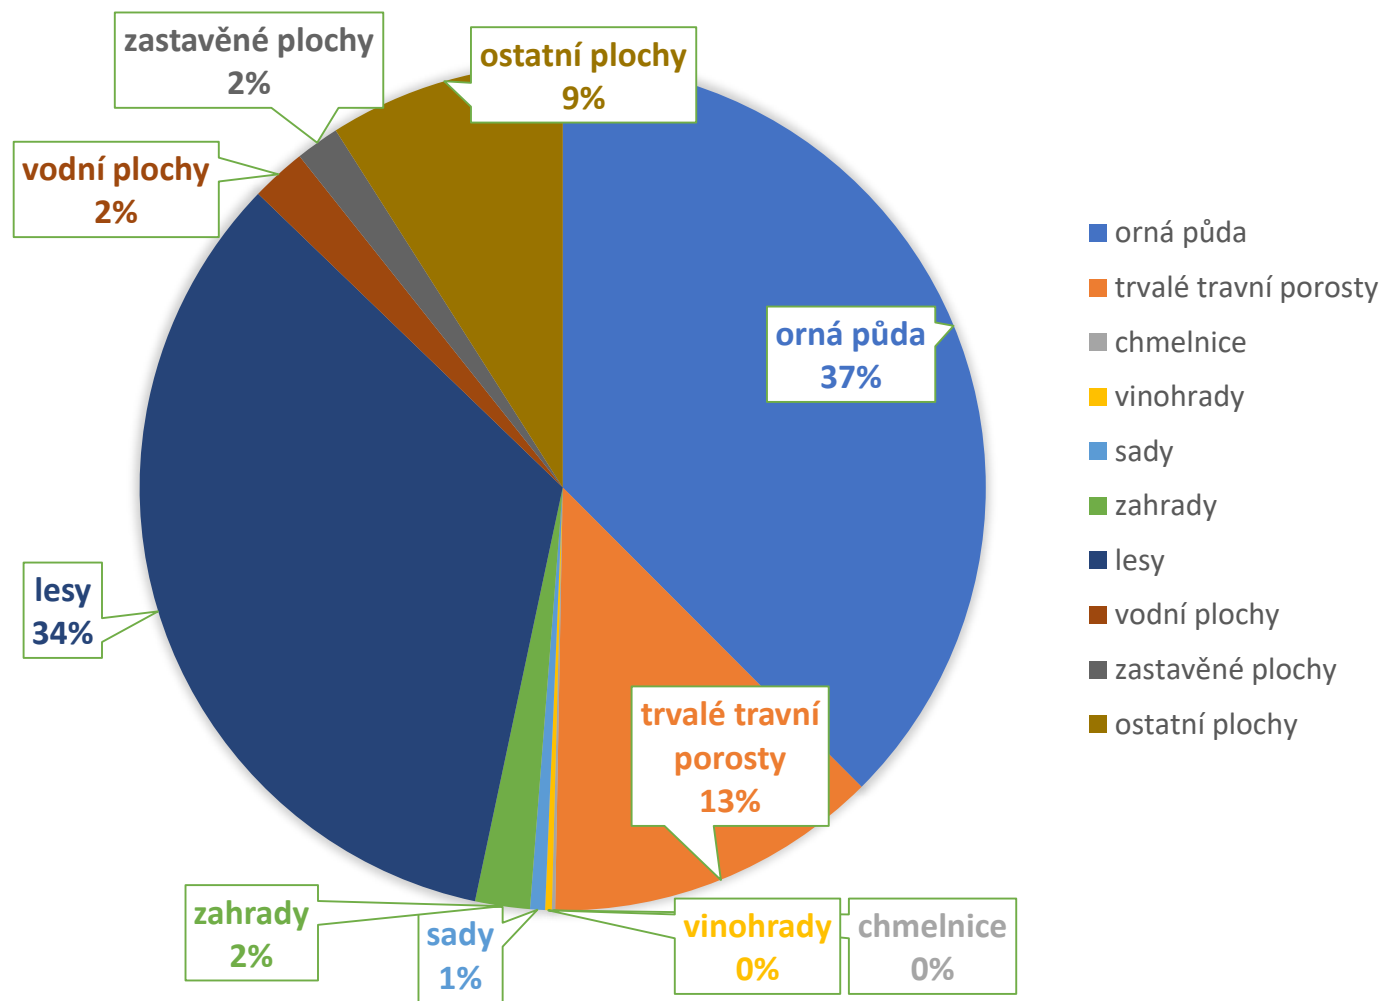

Zemědělská půda v České republice

Zemědělství žije!

Zdroj: Zelená zpráva

Úbytek zemědělské půdy v ČR - zástavba

Zemědělství žije!

Zdroj: Situační a výhledová zpráva

Půda v České republice

půda v ČR (ha)	4 205 288
orná půda	2 958 603
trvalé travní porosty	1 006 552
chmelnice	10 066
vinohrady	20 008
sady	45 245
zahrady	164 815
lesy	2 671 659
vodní plochy	166 253
zastavěné plochy	132 333
ostatní plochy	711 464

Pěstované plodiny na orné půdě v ČR

Zemědělství žije!

Zdroj: Situační a výhledová zpráva
Zelená zpráva, ČSÚ

Potravinová soběstačnost

* včetně cukru pro výrobu biolihu

Zemědělství žije!

Zdroj: Situační a výhledová zpráva
Zelená zpráva, ČSÚ

Pěstované plodiny na orné půdě v ČR

Pěstované plodiny na orné půdě v ČR

Chov hospodářských zvířat

Zemědělství žije!

Zdroj: Situační a výhledová zpráva
Zelená zpráva

Ekonomická data

	podíl zemědělství na HDP (%)	hospodářský výsledek (mld. Kč)	saldo zahraničního obchodu (mld. Kč)	počet zaměstnanců v zemědělství (tis.)	průměrná hrubá mzda (tis. Kč)
■ 2017	0,87	133,00	-27,20	96,60	23,71
■ 1997	2,10	-1,30	-20,70	200,00	8,49