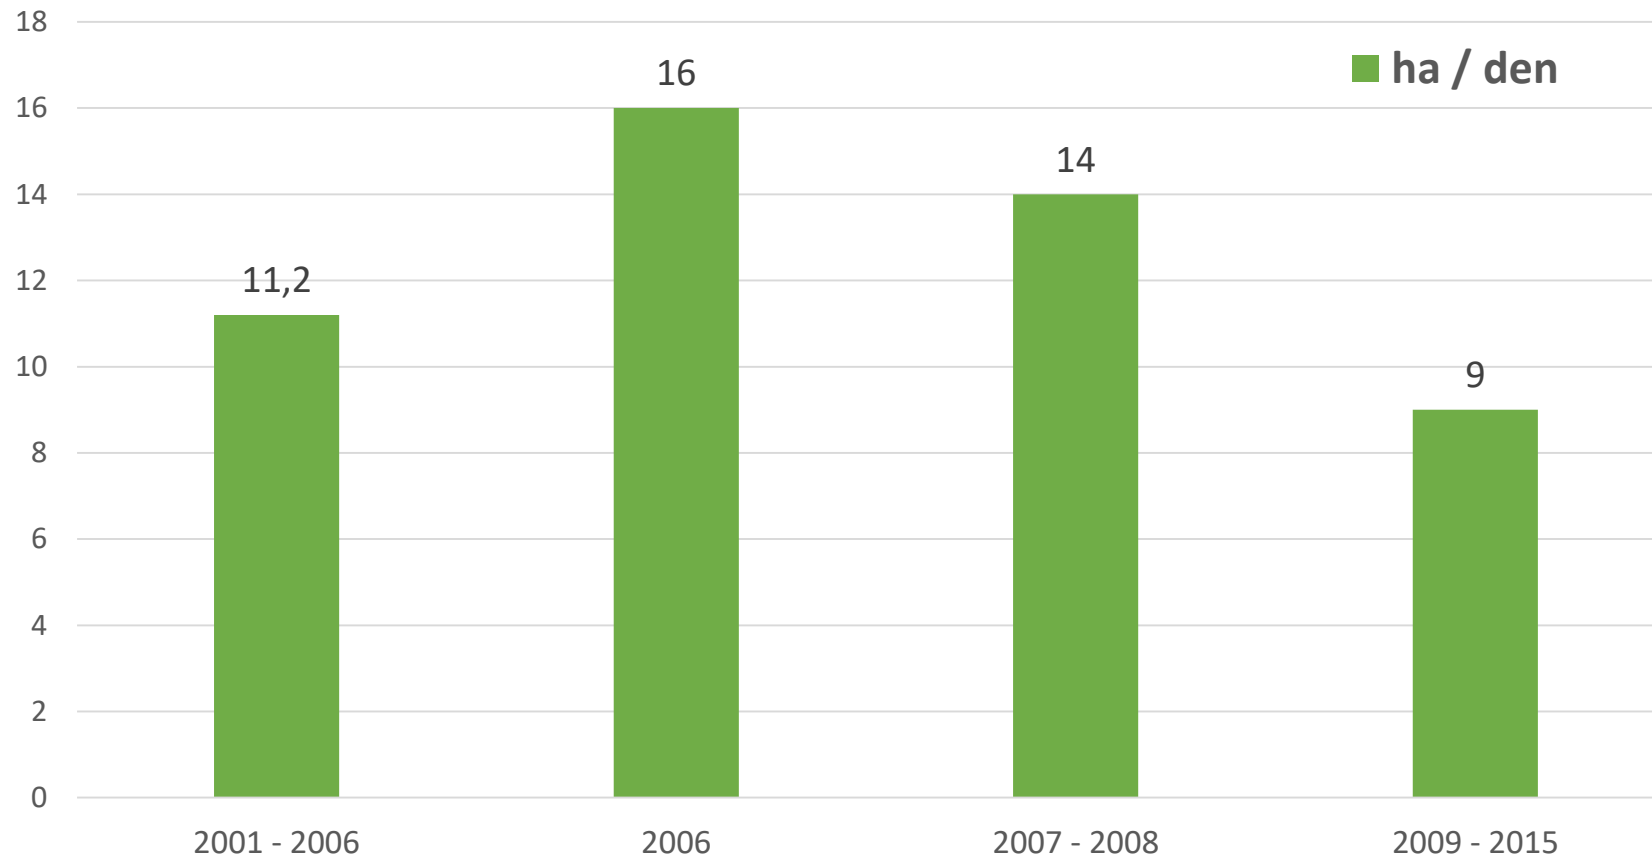

Zemědělská půda v České republice

Zemědělství žije!

Zdroj: Zelená zpráva

Úbytek zemědělské půdy v ČR - zástavba

Zemědělství žije!

Zdroj: Situační a výhledová zpráva

Půda v České republice

půda v ČR (ha)	4 205 288
orná půda	2 958 603
trvalé travní porosty	1 006 552
chmelnice	10 066
vinohrady	20 008
sady	45 245
zahrady	164 815
lesy	2 671 659
vodní plochy	166 253
zastavěné plochy	132 333
ostatní plochy	711 464