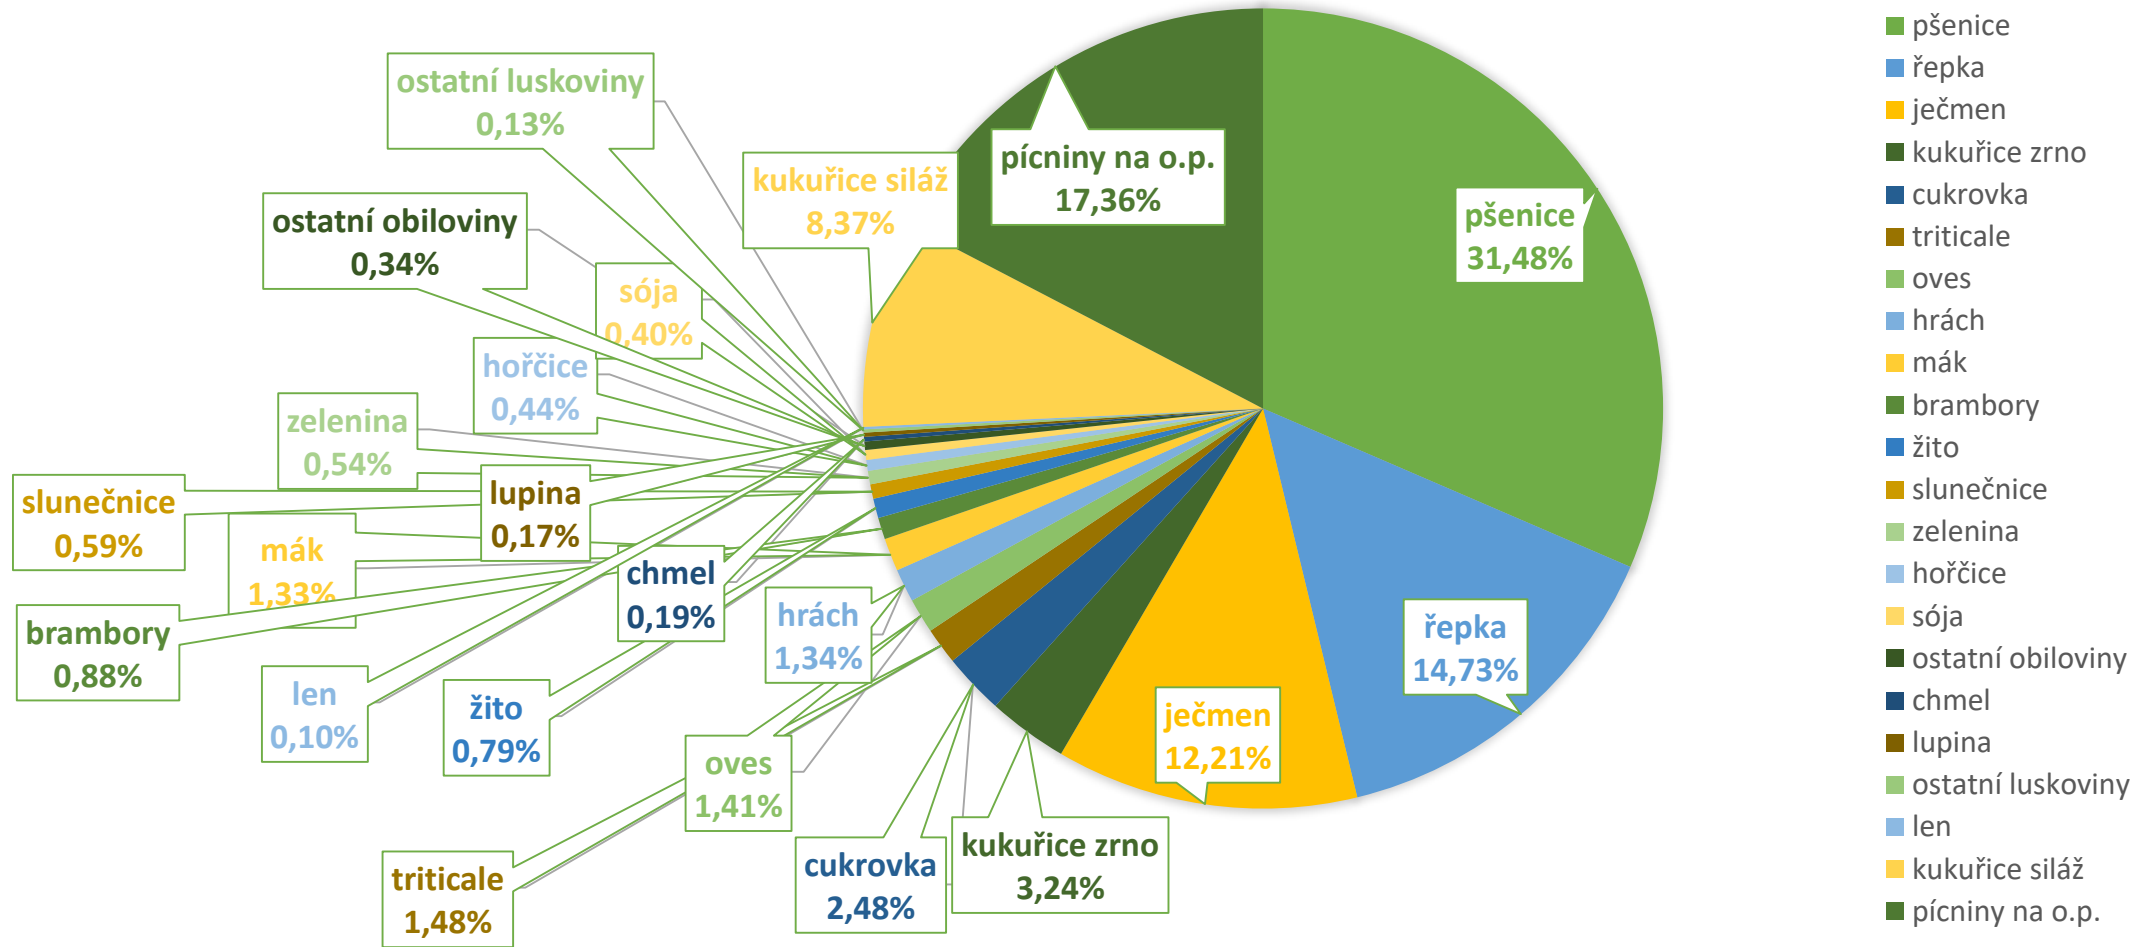

Zemědělská půda v České republice

Zemědělství žije!

Zdroj: Zelená zpráva

Úbytek zemědělské půdy v ČR - zástavba

Zemědělství žije!

Zdroj: Situační a výhledová zpráva

Půda v České republice

půda v ČR (ha)	4 205 288
orná půda	2 958 603
trvalé travní porosty	1 006 552
chmelnice	10 066
vinohrady	20 008
sady	45 245
zahrady	164 815
lesy	2 671 659
vodní plochy	166 253
zastavěné plochy	132 333
ostatní plochy	711 464

Pěstované plodiny na orné půdě v ČR

Zemědělství žije!

Zdroj: Situační a výhledová zpráva
Zelená zpráva, ČSÚ

Potravinová soběstačnost

* včetně cukru pro výrobu biolihu

Zemědělství žije!

Zdroj: Situační a výhledová zpráva
Zelená zpráva, ČSÚ

Pěstované plodiny na orné půdě v ČR

Pěstované plodiny na orné půdě v ČR

Chov hospodářských zvířat

Zemědělství žije!

Zdroj: Situační a výhledová zpráva
Zelená zpráva

Ekonomická data

	podíl zemědělství na HDP (%)	hospodářský výsledek (mld. Kč)	saldo zahraničního obchodu (mld. Kč)	počet zaměstnanců v zemědělství (tis.)	průměrná hrubá mzda (tis. Kč)
■ 2017	0,87	133,00	-27,20	96,60	23,71
■ 1997	2,10	-1,30	-20,70	200,00	8,49