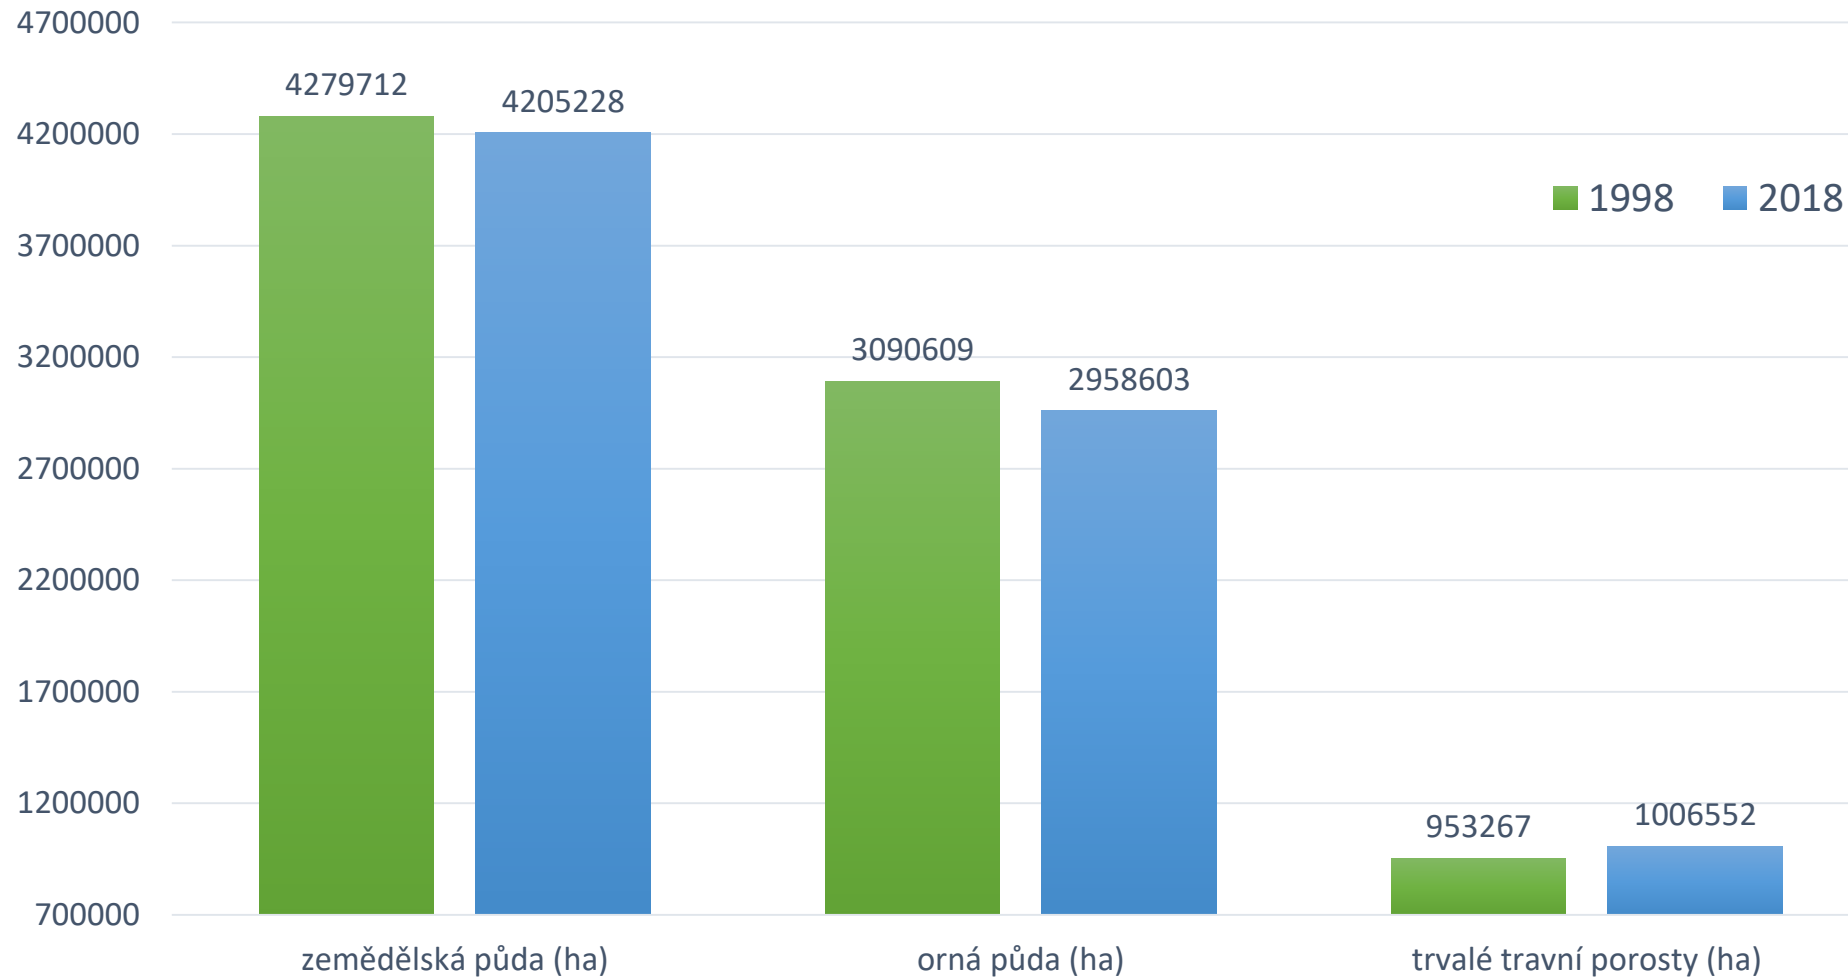

Zemědělská půda v České republice

Zemědělství žije!

Zdroj: Zelená zpráva

Úbytek zemědělské půdy v ČR - zástavba

Zemědělství žije!

Zdroj: Situační a výhledová zpráva

Půda v České republice

půda v ČR (ha)	4 205 288
orná půda	2 958 603
trvalé travní porosty	1 006 552
chmelnice	10 066
vinohrady	20 008
sady	45 245
zahrady	164 815
lesy	2 671 659
vodní plochy	166 253
zastavěné plochy	132 333
ostatní plochy	711 464