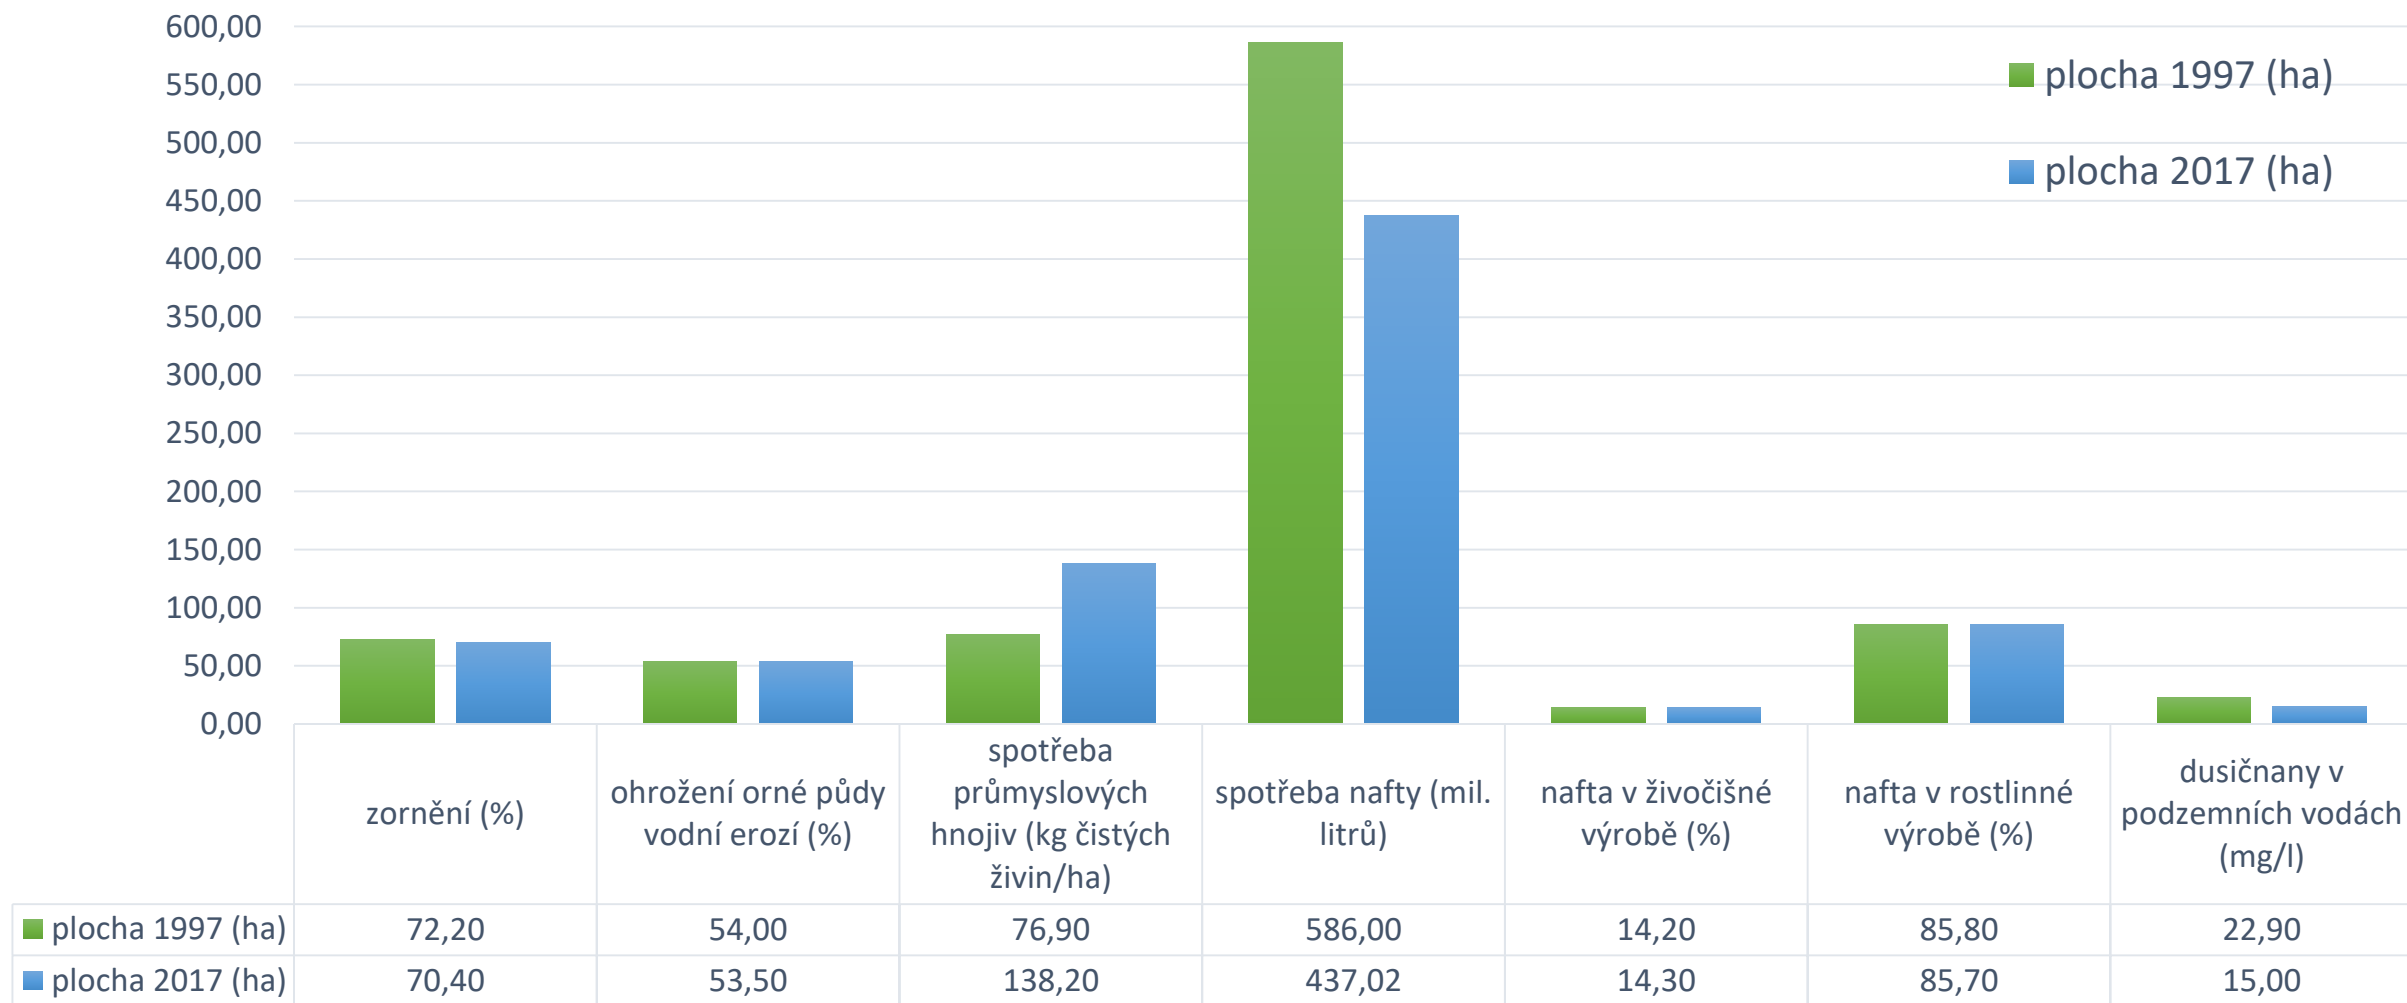

Zajímavá data z českého zemědělství

Zemědělství žije!

Zdroj: Situační a výhledová zpráva
Zelená zpráva