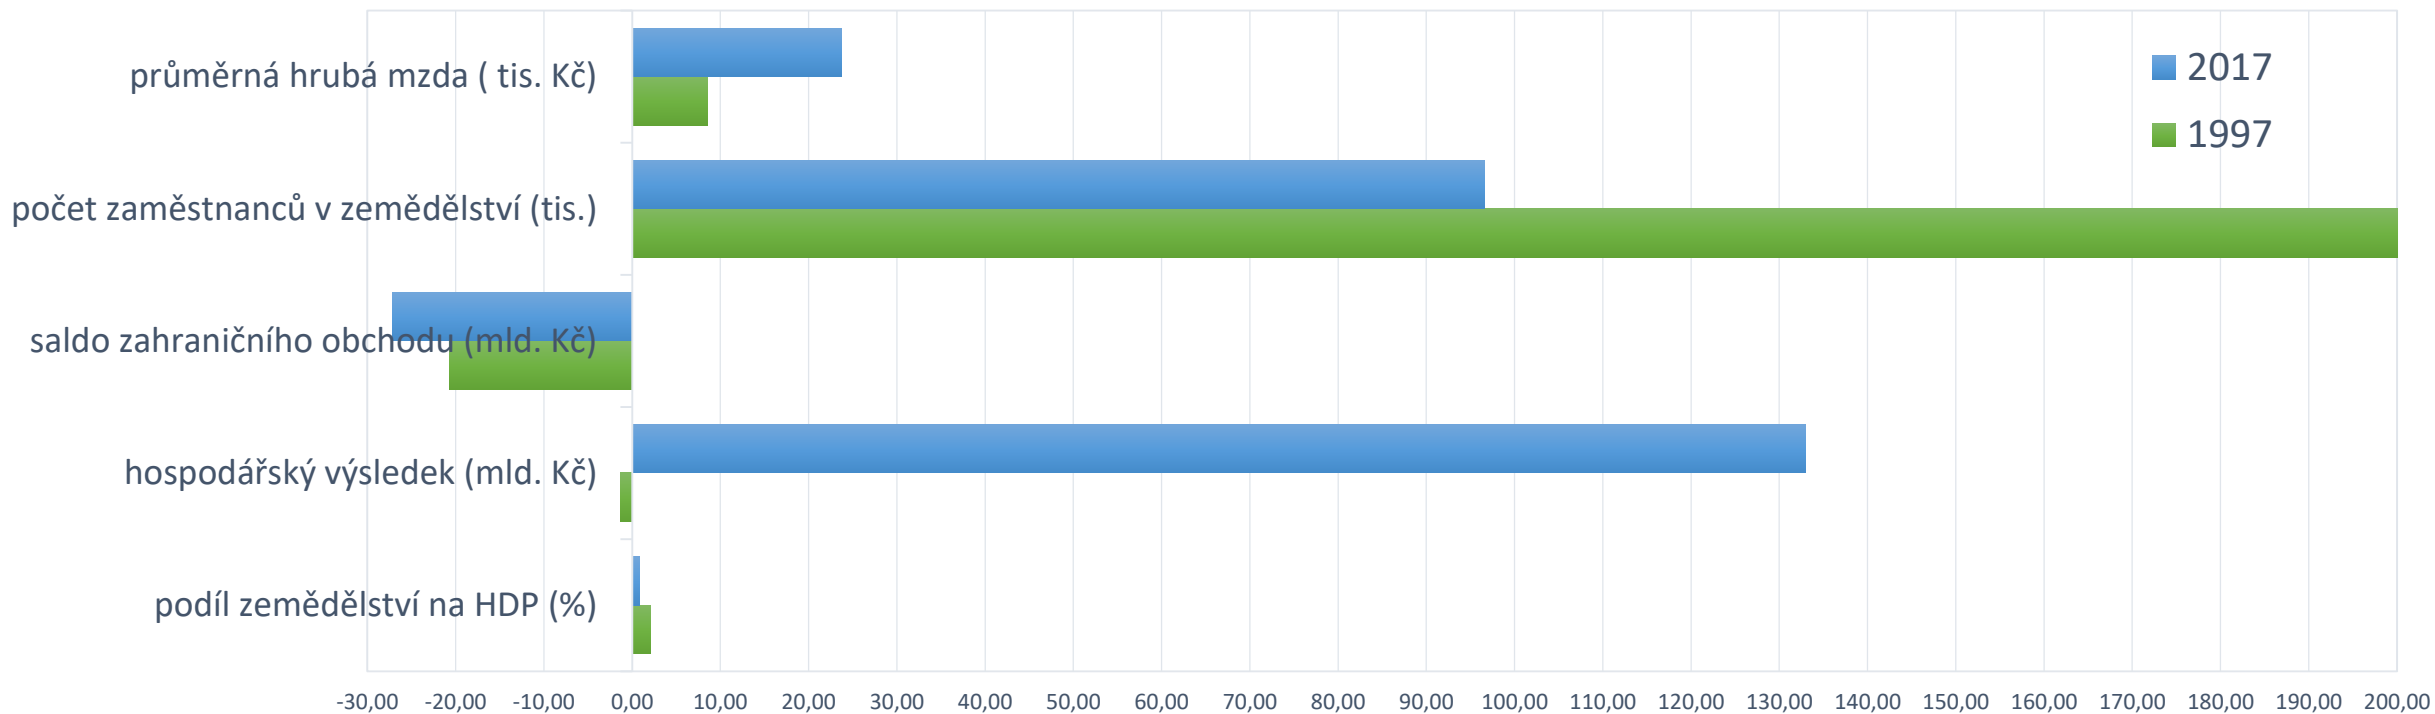

Pěstované plodiny na orné půdě v ČR

Pěstované plodiny na orné půdě v ČR

Chov hospodářských zvířat

Zemědělství žije!

Zdroj: Situační a výhledová zpráva
Zelená zpráva

Ekonomická data

	podíl zemědělství na HDP (%)	hospodářský výsledek (mld. Kč)	saldo zahraničního obchodu (mld. Kč)	počet zaměstnanců v zemědělství (tis.)	průměrná hrubá mzda (tis. Kč)
■ 2017	0,87	133,00	-27,20	96,60	23,71
■ 1997	2,10	-1,30	-20,70	200,00	8,49