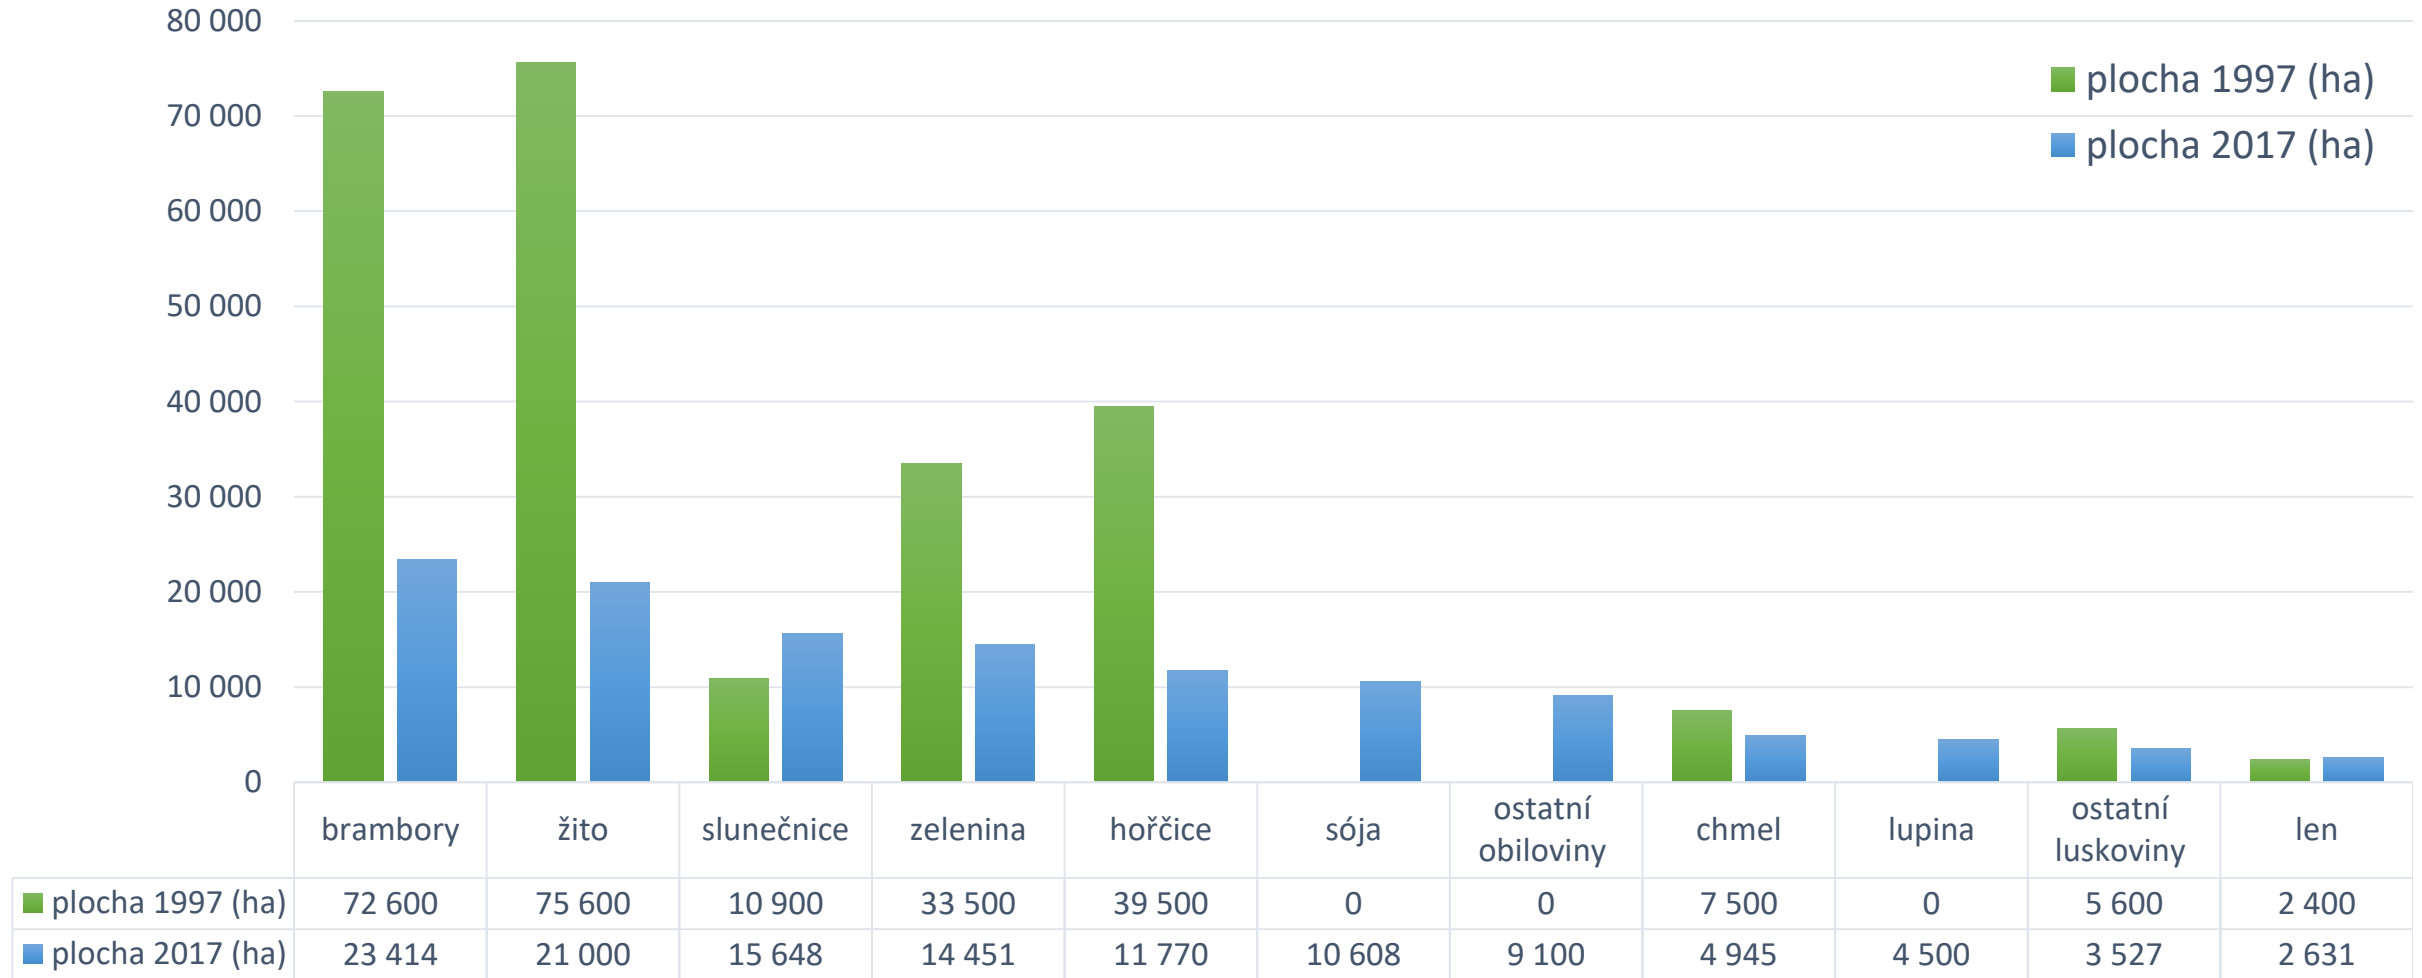

Pěstované plodiny na orné půdě v ČR