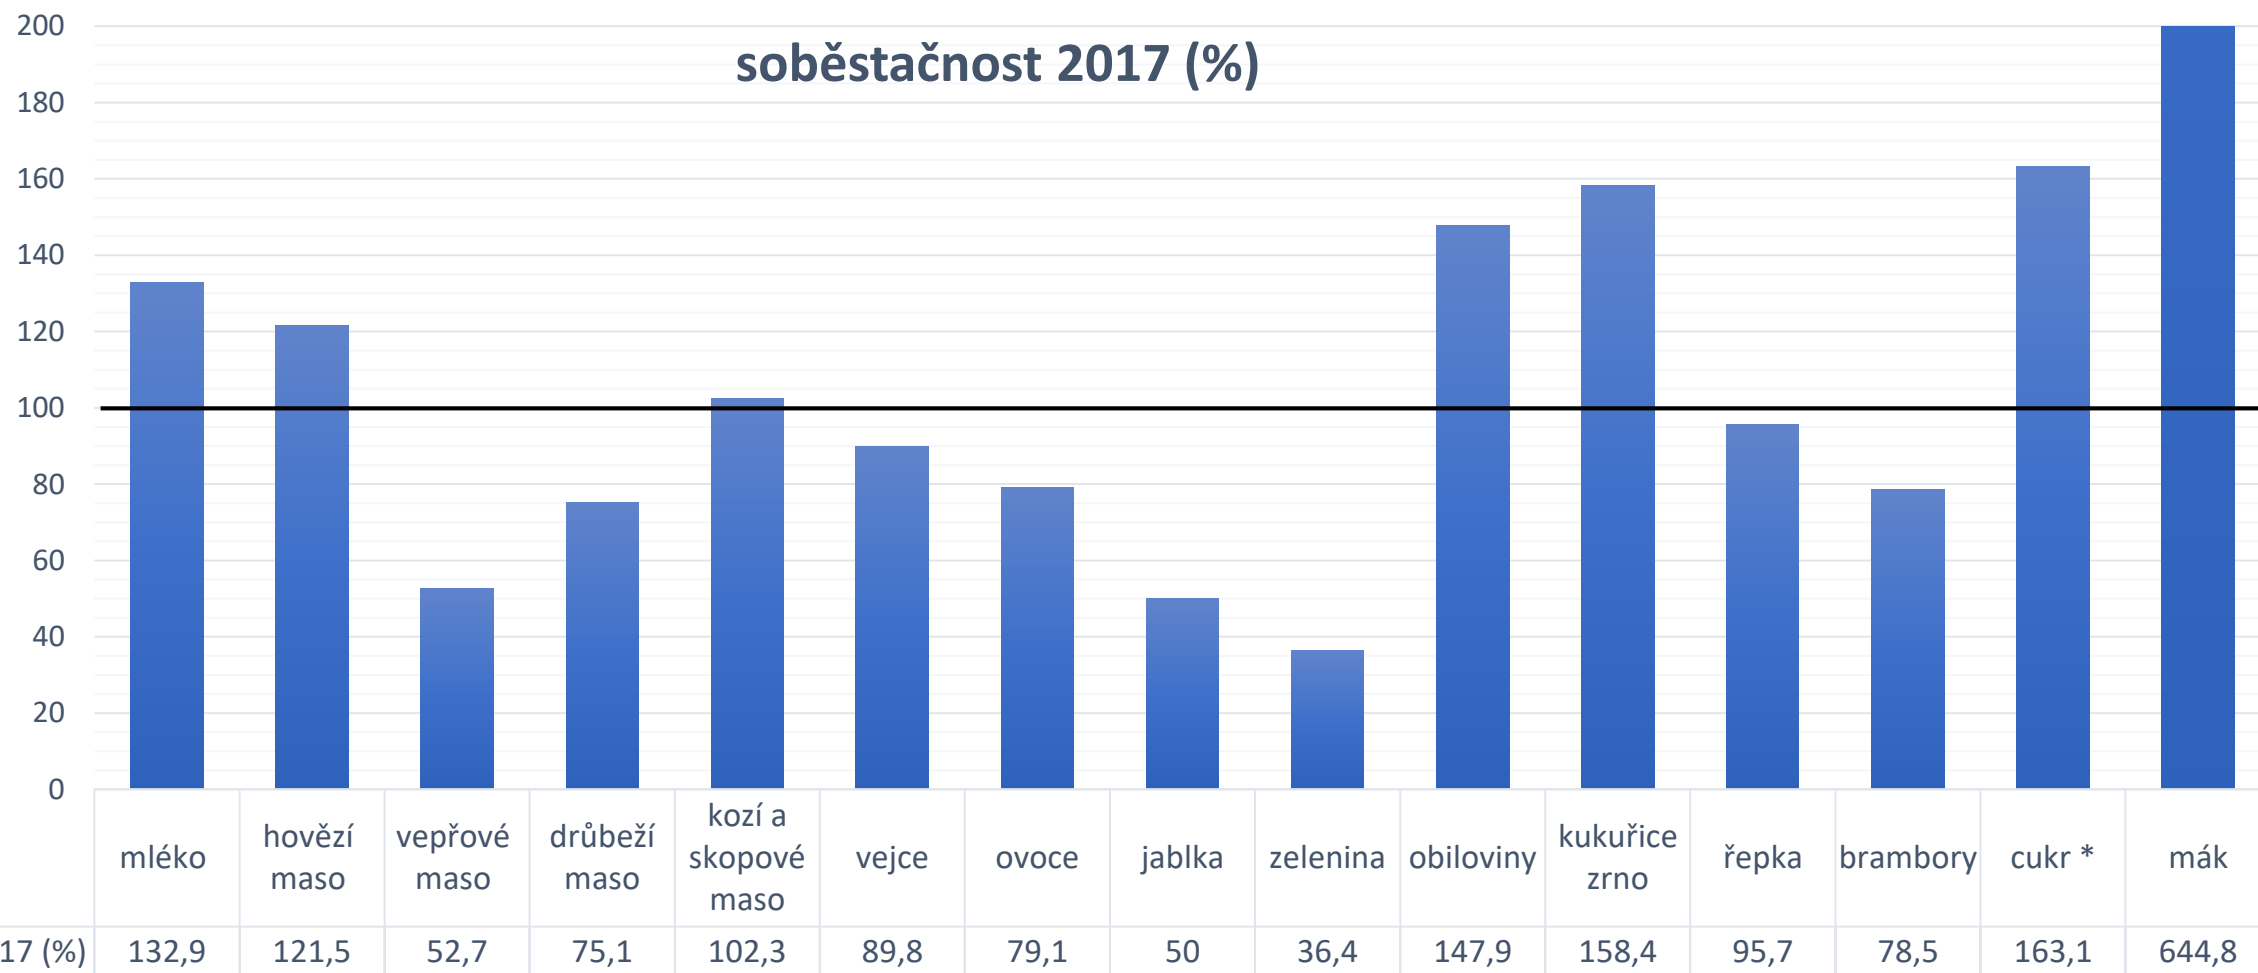

Potravinová soběstačnost

* včetně cukru pro výrobu biolihu

Zemědělství žije!

Zdroj: Situační a výhledová zpráva
Zelená zpráva, ČSÚ