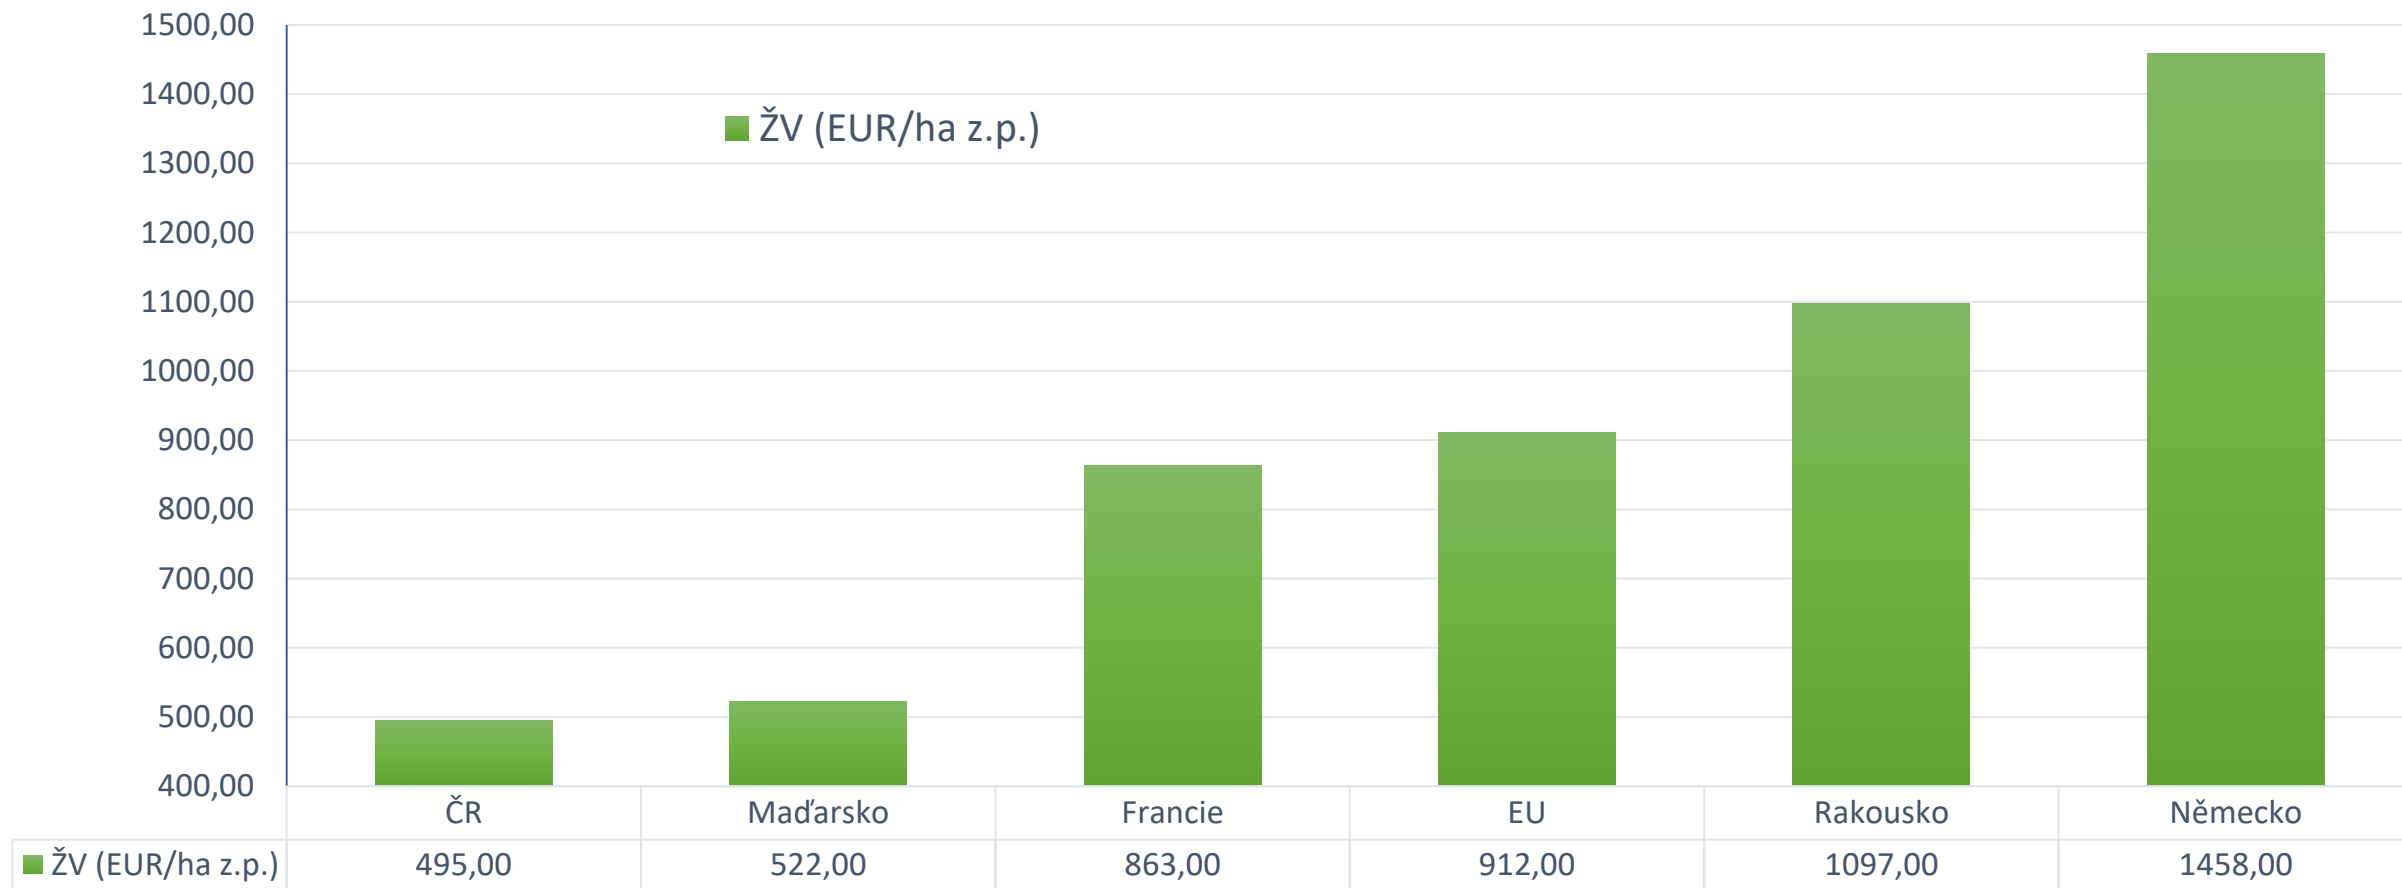

Zdroj: Zelená zpráva

Hrubá přidaná hodnota v zemědělství 2017

HPH je zemědělská produkce minus náklady

Zdroj: Eurostat

Zemědělství žije!

Živočišná výroba v Eurech na plochu 2017

Zemědělství žije!

Zdroj: Eurostat

Hustota hosp. zvířat na zemědělské půdě

Zemědělství žije!

Zdroj: Eurostat

Ceny vstupů a zemědělských výrobců v ČR

Zemědělství žije!

Zdroj: výpočet dle ČSÚ

Pěstovaná plocha řepky olejky v ČR

Zemědělství žije!