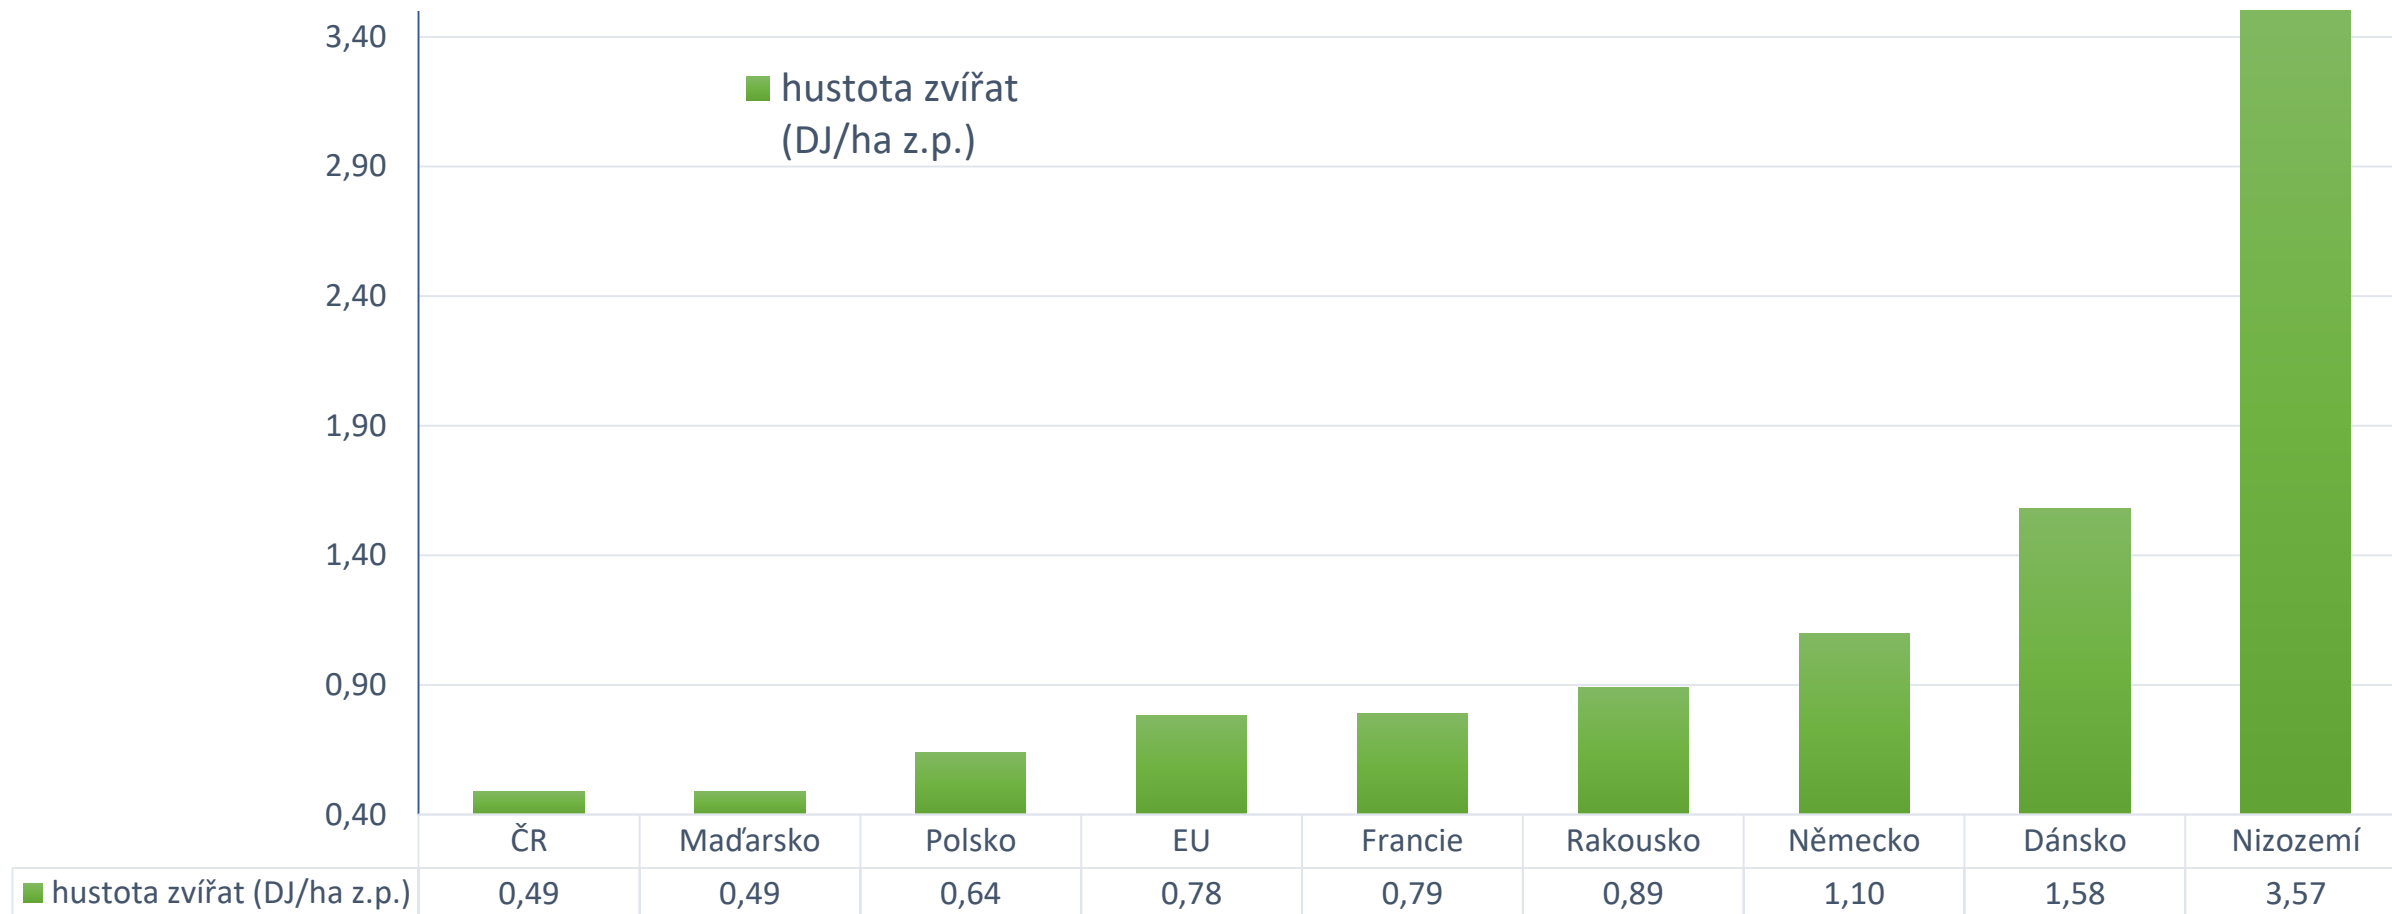

Zdroj: Zelená zpráva

Hrubá přidaná hodnota v zemědělství 2017

HPH je zemědělská produkce minus náklady

Zdroj: Eurostat

Zemědělství žije!

Živočišná výroba v Eurech na plochu 2017

Zemědělství žije!

Zdroj: Eurostat

Hustota hosp. zvířat na zemědělské půdě

Zemědělství žije!

Zdroj: Eurostat

Ceny vstupů a zemědělských výrobců v ČR

Zemědělství žije!

Zdroj: výpočet dle ČSÚ

Pěstovaná plocha řepky olejky v ČR

Zemědělství žije!